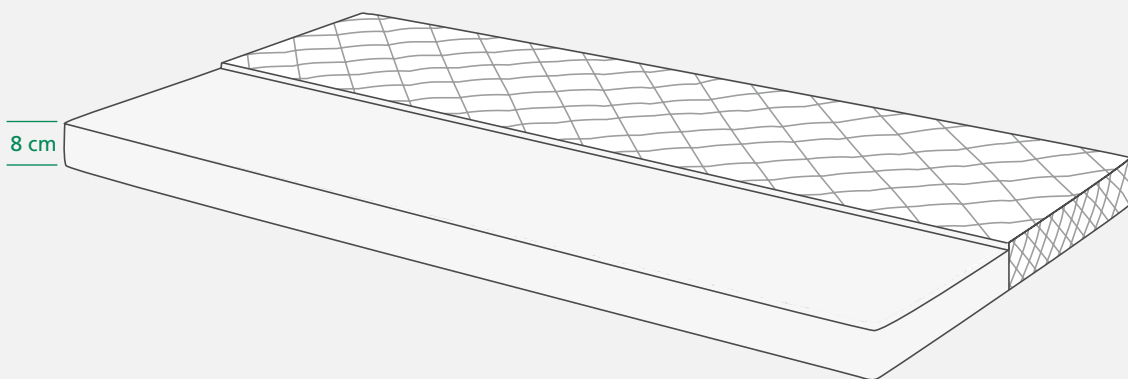

CAMPERFIT BASIC 8/40

KALTSCHAUM-MATRATZE

Der elastische Kaltschaum mit hohem Raumgewicht verspricht verlässliche Qualität und gute Liegeeigenschaften.

Liegezonen

Kaltschaumkern
ohne Zonierung

Kernhöhe

8 cm

Bezug

Pflegeleichter Jersey-Bezug
(1M/2M), versteppt mit PES-
Faser, waschbar bei 60°C.
Andere Bezugsqualitäten
auf Anfrage.

Raumgewicht

40

Gesamthöhe

8 cm mit Jersey 1M-Bezug
10 cm mit Jersey 2M-Bezug

Härtegrad